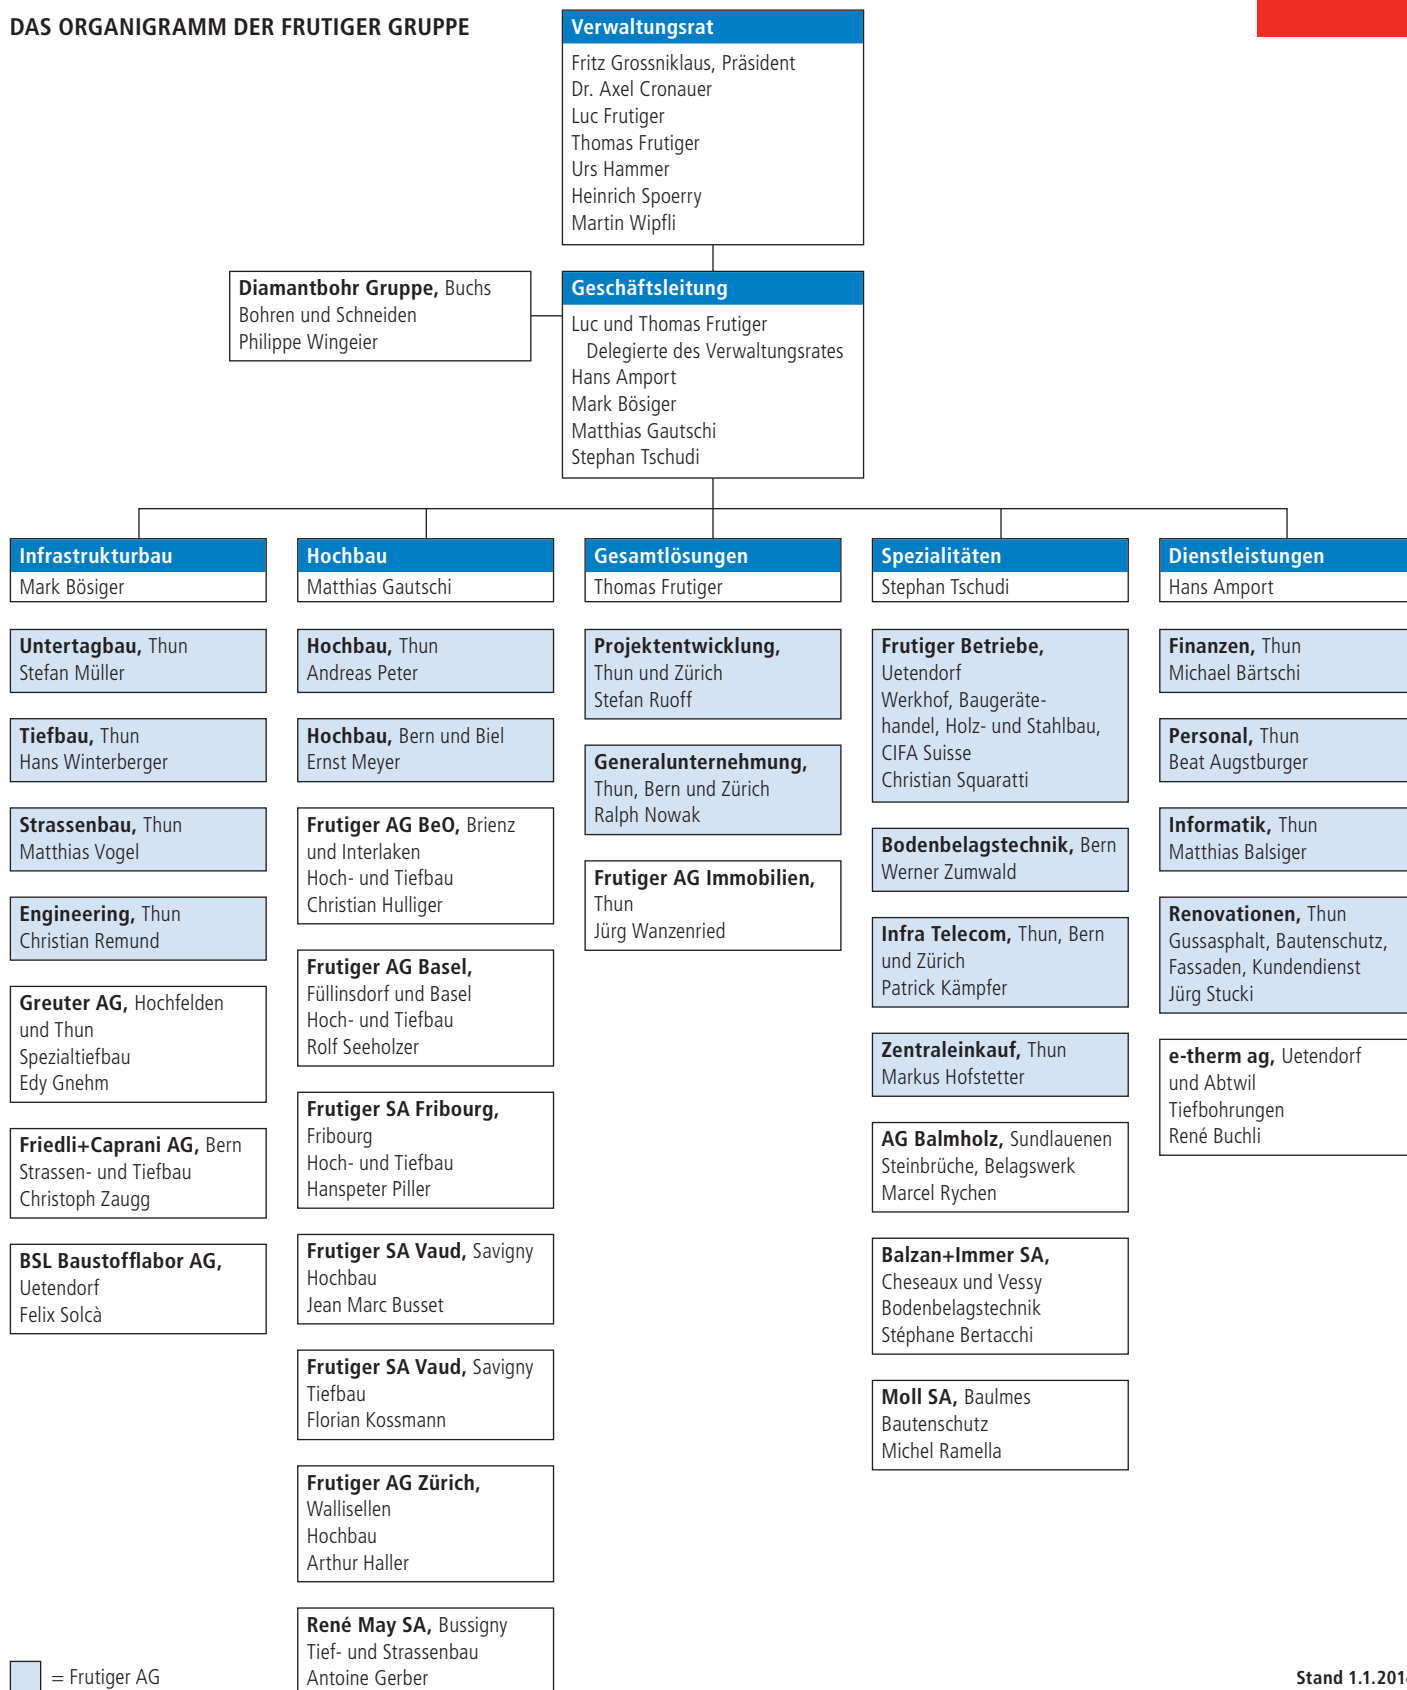

DAS ORGANIGRAMM DER FRUTIGER GRUPPE

Stand 1.1.2014